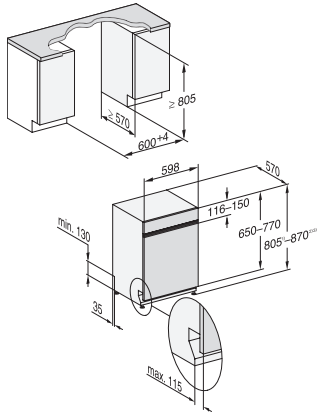

G 5310 i Active Plus  
Integrierter Geschirrspüler  
für optimale Trocknungsergebnisse dank AutoOpen-Trocknung.

EAN: 4002516603085 / Materialnummer: 12142230 / Alte Materialnummer: 21531046D

FlexCare-Tassenauflage	2
Anzahl Maßgedecke	13
Korbgestaltung	Comfort
<b>Sicherheit</b>	
Waterproof-System	•
Kindersicherung	•
<b>Technische Daten</b>	
Nischenbreite minimal in mm	600
Nischenbreite maximal in mm	600
Nischenhöhe minimal in mm	805
Nischenhöhe maximal in mm	870
Niscentiefe in mm	570
Gerätebreite in mm	598
Gerätehöhe in mm	805
Gerätetiefe in mm	570
Gerätetiefe bei geöffneter Tür in cm	116,5
Nettogewicht in kg	42,7
Gesamtanschlusswert in kW	2,00
Spannung in V	230
Absicherung in A	10
Phasenanzahl	1
Elektrische Frequenz Standard	50
Länge Wasserzulaufschlauch in m	1,50
Länge Wasserablaufschlauch in m	1,50
Länge der elektrischen Zuleitung in m	1,70
Min. Frontplattengewicht in kg	2,0
Max. Frontplattengewicht in kg	8,0
[über Kundendienst nachrüstbar auf min.]	7,0
[über Kundendienst nachrüstbar auf max.]	16,0
<b>Mitgeliefertes Zubehör</b>	
1 x Packung UltraTabs (20 Stück)	•
Gutschein 1 x Packung UltraTabs (20 Stück) oder 9 Packungen zu einem Sonderpreis	•

G 5310 i Active Plus  
Integrierter Geschirrspüler  
für optimale Trocknungsergebnisse dank AutoOpen-Trocknung.

G7000, integrierbare G, 60cm (Skizze)

1) Sockelhöhe 35-155 mm, , 2) Sockelhöhe 100-220 mm, , 3) Gerätehöhe max. 930 mm mit Umbausatz Sockelhöhe-1 (Mat.-Nr. 6.394.761)